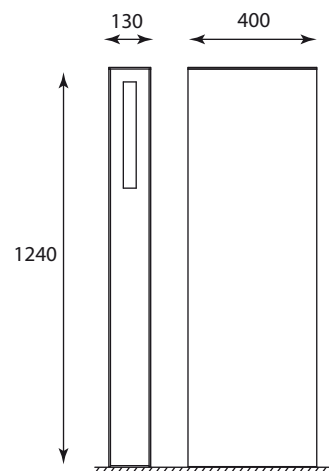

A l'intérieur, la plaque de base est amovible de sorte que la capacité peut être doublée (idéal pendant la période des vacances). Cette plaque est pourvue de perforations pour l'évacuation de l'eau et possède un profil spécial pour éviter à votre courrier d'être endommagé par la condensation. Le clapet comporte un repli anti-vol pour éviter que l'on puisse retirer le courrier par le clapet. La fenix d'albo[®] répond aux normes postales belges.

- Design apuré
- Entièrement fabriquée en aluminium (inoxydable !)
- Clapet plat anti-vol
- Compartiment pour paquets intégré
- Plaque de base amovible pour doubler le volume de courrier
- Disponible dans les couleurs texturées uniques d'albo[®] (thermolaquage)

Dimensions

Hauteur : 124 cm

Largeur : 13 cm

Profondeur : 40 cm

Ouverture du clapet : 33 x 4 cm

www.albo.be